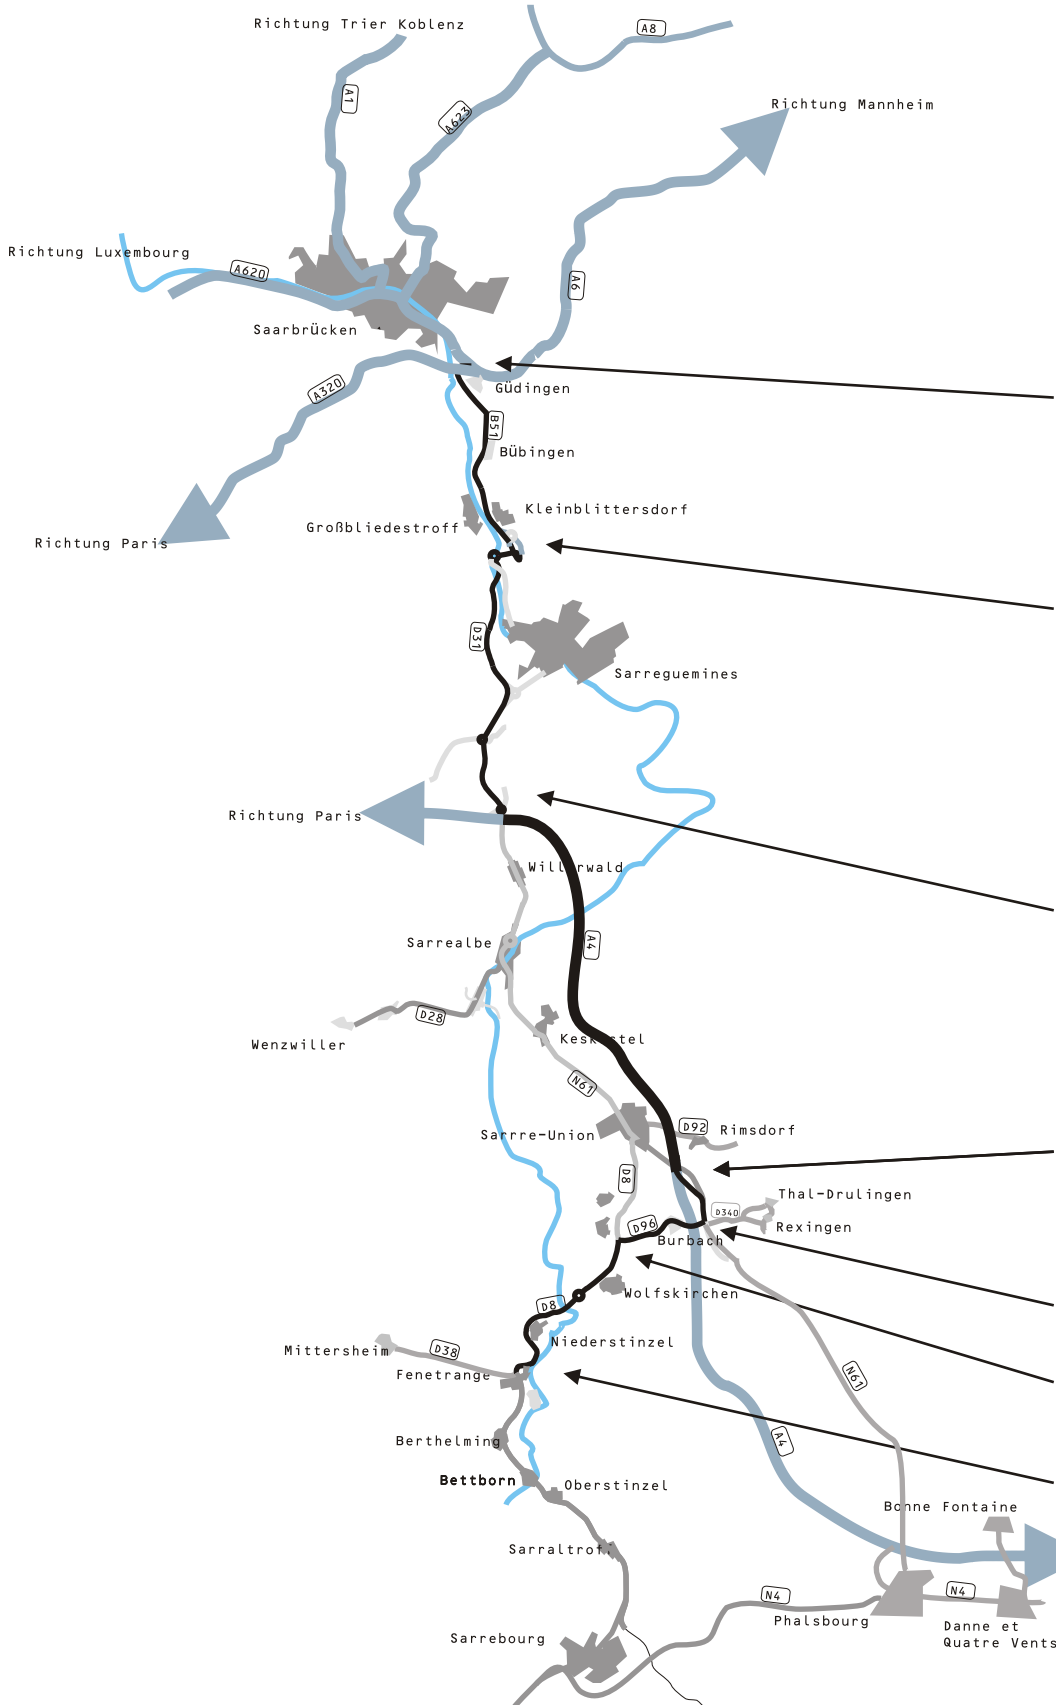

LAGE / WEGBESCHREIBUNG

Synagoge Fénétrange
rue du Vieux Pensionnat
F-57930 Fénétrange

Wegbeschreibung aus Saarbrücken:

Stadtautobahn bis Güdingen / Brebach

B51 bis Kreisel über die Grenze und Saar Richtung Saargemünd/Strasbourg/A4

Bei Hambach auf die Autobahn Richtung Stasbourg (Péage: 1,00 EUR)

Nächste Ausfahrt Sarre Union La Petite Pierre Drulingen abfahren. D61 Richtung Phalsbourg.

Nach ca. 1 km am Restaurant Windhof rechts nach Burbach (D96) Durch Burbach bis zur D8. Links nach Fénétrange abbiegen.

In Fénétrange an der Feuerwehr (rechter Hand) vorbei erste links auf den Parkplatz der Ecole des Remparts